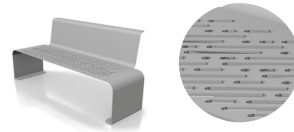

Nouvelle collection

axurbain
URBAN DESIGN

Ligne **design**, très contemporaine, Delfo est destinée aux aménagements urbains soignés. La **personnalisation** de ce mobilier urbain est possible pour chaque collectivité ou client privé, facilitant ainsi son adaptation au lieu. Toujours en acier thermolaqué, en version **banc** ou **banquette**, la collection Delfo se compose également d'une **corbeille** et d'un **cendrier** pour finaliser des **aménagements extérieurs complets**.

DELFO

LA LIGNE DELFO S'ADAPTE À VOTRE PROJET

- RAL au choix -
- avec ou sans l'assise béton -
- personnalisation par découpe laser -

HT 800 / 700 / 1810mm
HT assise 430 mm largeur assise 500 mm
À cheviller

HT 800 / 700 / 1810mm
HT assise 430 mm largeur assise 500 mm
Assise béton 400 / 430 / 1000 mm
À cheviller et assise béton à poser

HT 430 / 500 / 1810 mm
À cheviller

HT 900 / Diamètre 90 mm
Contenance 6L
À cheviller

HT 920 mm / Diamètre 500 mm
Contenance 110L
À cheviller