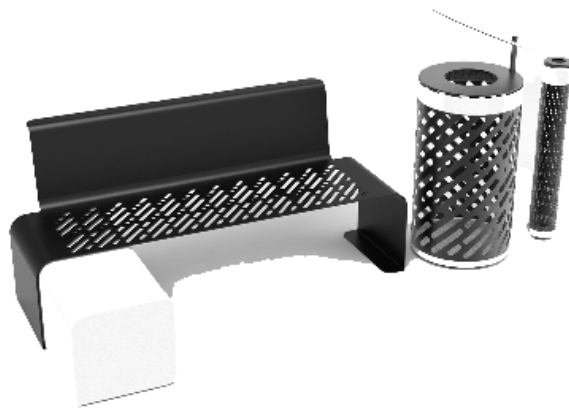

Nouvelle collection

axurbain
URBAN DESIGN

Ligne **design**, très contemporaine, Delfo est destinée aux aménagements urbains soignés. La **personnalisation** de ce mobilier urbain est possible pour chaque collectivité ou client privé, facilitant ainsi son adaptation au lieu. Toujours en acier thermolaqué, en version **banc** ou **banquette**, la collection Delfo se compose également d'une **corbeille** et d'un **cendrier** pour finaliser des **aménagements extérieurs complets**.

DELFO

LA LIGNE DELFO S'ADAPTE À VOTRE PROJET

- RAL au choix -
- avec ou sans l'assise béton -
- personnalisation par découpe laser -

HT 800 / 700 / 1810mm
HT assise 430 mm largeur assise 500 mm
À cheviller

HT 800 / 700 / 1810mm
HT assise 430 mm largeur assise 500 mm
Assise béton 400 / 430 / 1000 mm
À cheviller et assise béton à poser

HT 430 / 500 / 1810 mm
À cheviller

HT 900 / Diamètre 90 mm
Contenance 6L
À cheviller

HT 920 mm / Diamètre 500 mm
Contenance 110L
À cheviller