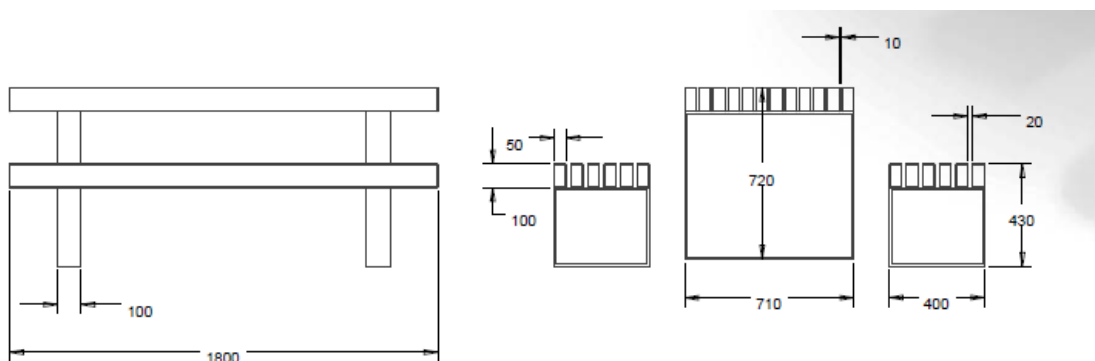

TABLE PICNIC VEDZA

CARACTERISTIQUES:

Table et banc vedza réalisés en lattes de bois douglas de section 50/100 mm, avec une structure en acier avec traitement de surface complet + thermolaquage
Fixation au sol par chevilles