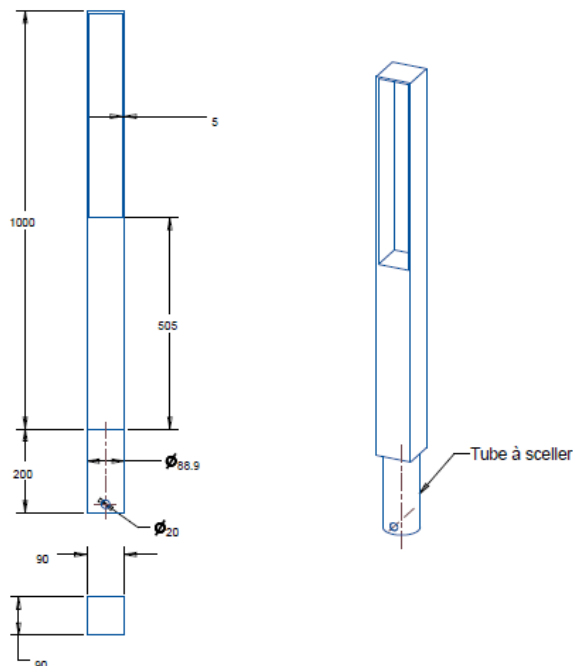

POTELET VEDZA

CARACTERISTIQUES:

Potelet vedza réalisée en plats d'acier d'épaisseur 5mm avec traitement par métallisation et thermolaquage, ou en acier corten.

Fixation au sol à sceller, ou sur platine.

Autres produits de la gamme: