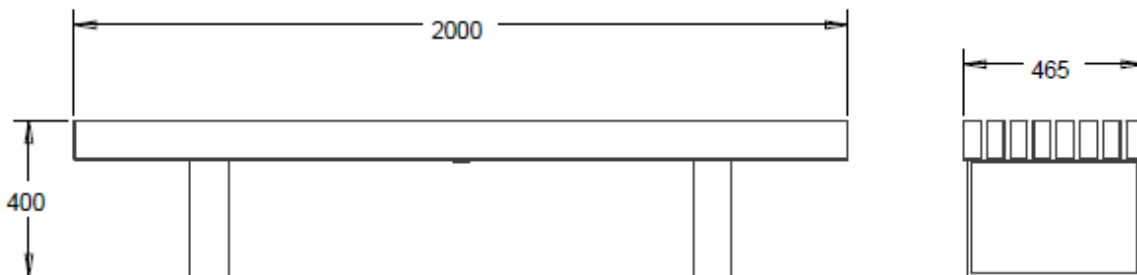

BANQUETTE VEDZA

CARACTERISTIQUES:

Banquette vedza réalisée en lattes de bois douglas de section 50/100 mm, avec une structure en acier avec traitement de surface complet thermolaquage
Fixation au sol par chevilles.