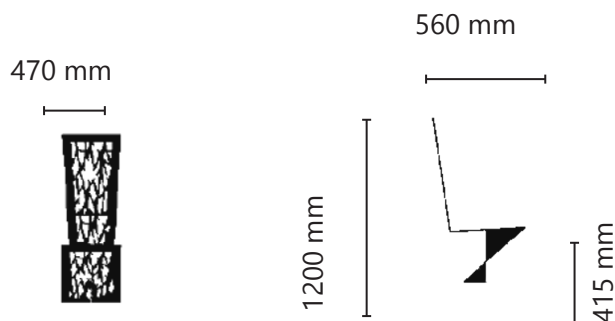

### CARACTERISTIQUES:

Tôle acier 50/10mm + renforts de 80/10

### DIMENSIONS:

Hauteur : 1220 mm

Largeur : 470 mm

Profondeur : 570 mm

Autres produits de la gamme: