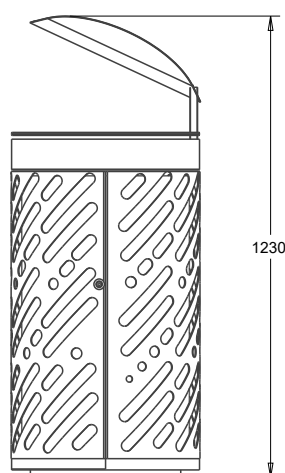

## CORBEILLE DELFO

### CARACTERISTIQUES:

La corbeille Delfo, en acier thermolaqué, est personnalisable par découpe laser. RAL au choix. À cheiller.

### DIMENSIONS:

HT 920 mm  
Diamètre 500 mm  
Contenance 110L

Autres produits de la gamme: