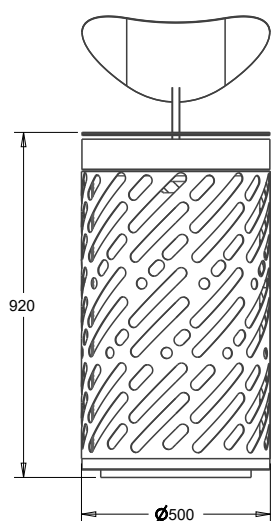

## CORBEILLE DELFO

### CARACTERISTIQUES:

La corbeille Delfo, en acier thermolaqué, est personnalisable par découpe laser. RAL au choix. À cheiller.

### DIMENSIONS:

HT 920 mm  
Diamètre 500 mm  
Contenance 110L

Autres produits de la gamme: