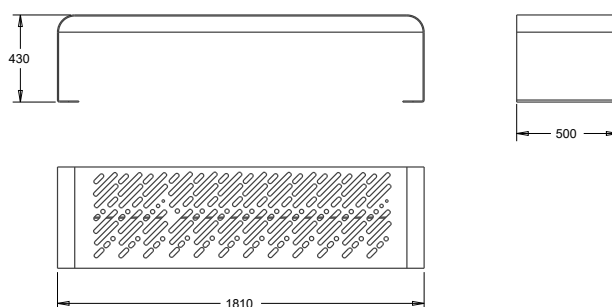

BANQUETTE DELFO

CARACTERISTIQUES:

Le banquette Delfo, en acier thermolaqué, est personnalisable par découpe laser. RAL au choix. À cheiller.

DIMENSIONS:

HT 400 / 500 / 1810 mm

Autres produits de la gamme: