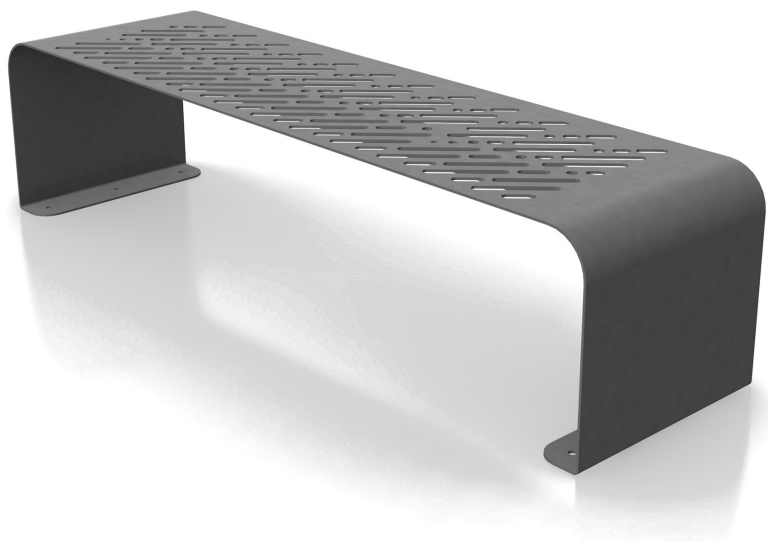

BANQUETTE DELFO

CARACTERISTIQUES:

Le banquette Delfo, en acier thermolaqué, est personnalisable par découpe laser. RAL au choix. À cheiller.

DIMENSIONS:

HT 400 / 500 / 1810 mm

Autres produits de la gamme: