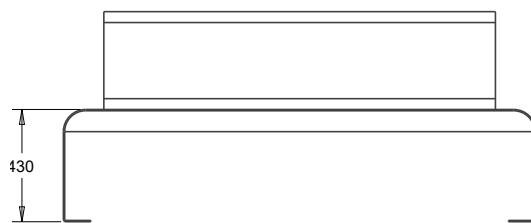

### CARACTERISTIQUES:

Le banc Delfo, en acier thermolaqué, est disponible avec ou sans l'assise béton. RAL au choix. Personnalisation par découpe laser. À cheviller et assise béton à poser.

### DIMENSIONS:

HT 800 / 700 / 1810 mm  
HT assise 430 mm largeur assise 500 mm  
Assise béton 400 / 430 / 1000 mm

Autres produits de la gamme: