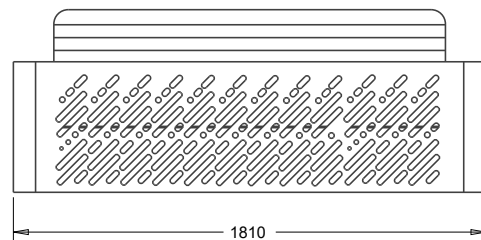

### CARACTERISTIQUES:

Le banc Delfo, en acier thermolaqué, est disponible avec ou sans l'assise béton. RAL au choix. Personnalisation par découpe laser. À cheviller et assise béton à poser.

### DIMENSIONS:

HT 800 / 700 / 1810 mm  
HT assise 430 mm largeur assise 500 mm  
Assise béton 400 / 430 / 1000 mm

Autres produits de la gamme: