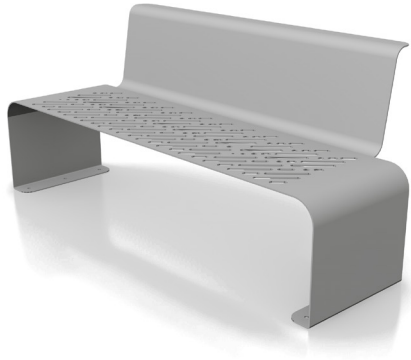

### CARACTERISTIQUES:

Le banc Delfo, en acier thermolaqué, est disponible avec ou sans l'assise béton. RAL au choix. Personnalisation par découpe laser. À cheviller et assise béton à poser.

### DIMENSIONS:

HT 800 / 700 / 1810 mm  
HT assise 430 mm largeur assise 500 mm  
Assise béton 400 / 430 / 1000 mm

Autres produits de la gamme: