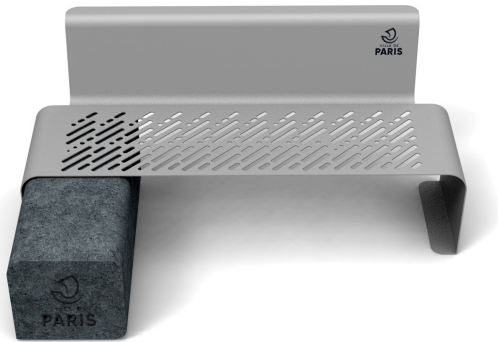

### CARACTERISTIQUES:

Le banc Delfo, en acier thermolaqué, est disponible avec ou sans l'assise béton. RAL au choix. Personnalisation par découpe laser. À cheviller et assise béton à poser.

### DIMENSIONS:

HT 800 / 700 / 1810 mm  
HT assise 430 mm largeur assise 500 mm  
Assise béton 400 / 430 / 1000 mm

Autres produits de la gamme: