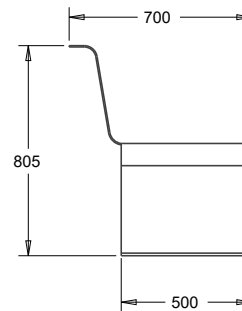

### DIMENSIONS:

HT 800 / 700 / 1810 mm  
HT assise 430 mm largeur assise 500 mm  
Assise béton 400 / 430 / 1000 mm

Autres produits de la gamme: