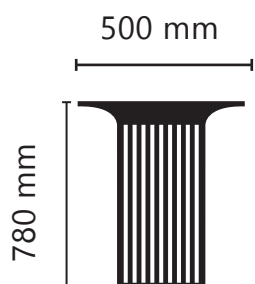

### CARACTERISTIQUES:

Acier traité par sablage, métallisation et thermo-laquage  
Chevillé au fond du bac.  
Livrée avec bac intérieur galvanisé.  
Possibilité de personnalisation par découpe laser.

### DIMENSIONS:

Hauteur : 780 mm  
Longueur : 500 mm  
Largeur : 500 mm

> Contenance : 40 L