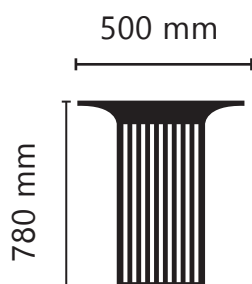

CORBEILLE CLASSICO LEA AVEC ETEIGNOIR

CARACTERISTIQUES:

Acier traité par sablage, métallisation et thermo-laquage
Chevillé au fond du bac.
Livrée avec bac intérieur galvanisé.
Eteignoir en acier Inox.
Possibilité de personnalisation par découpe laser.

DIMENSIONS:

Hauteur : 780 mm
Longueur : 500 mm
Largeur : 500 mm

> Contenance : 40 L