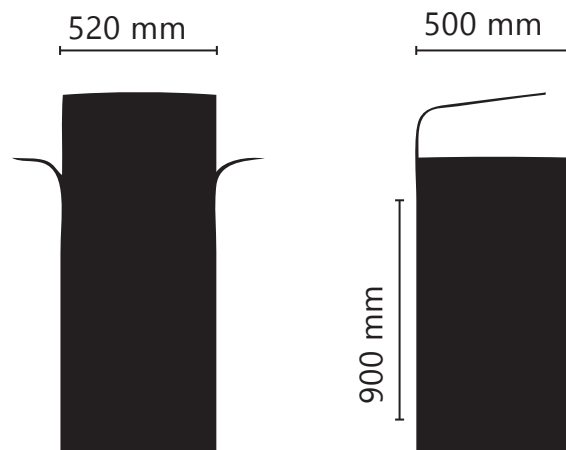

CORBEILLE BOIS ESQUIROL

CARACTERISTIQUES:

Acier traité par sablage, métallisation, thermolaquage.
Structure en acier massif. Lattes de bois massif, origine certifiée PEFC.
Différentes essences de bois disponibles.
Livrée avec serrure et bac en acier galvanisé.
Fixation au sol par chevilles inox.

DIMENSIONS:

Profondeur: 520 mm
Largeur: 500 mm
Hauteur: 900 mm
Contenance: 110L

OPTION:

Personnalisation par découpe laser.

Autres produits de la gamme: