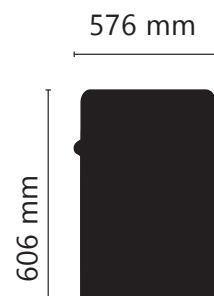

BANQUETTE ESQUIROL

CARACTERISTIQUES:

Acier traité par sablage, métallisation, peinture cuite au four. Structure en acier massif.
Fixation au sol par chevilles inox. Lattes en bois massif, origine certifiée PEFC.
Diverses essences de bois disponibles.

DIMENSIONS:

Longueur: 2078
Assise: 1828 mm
Largeur: 576 mm
Hauteur: 606 mm

OPTION:

Personnalisation par découpe laser.

Autres produits de la gamme: