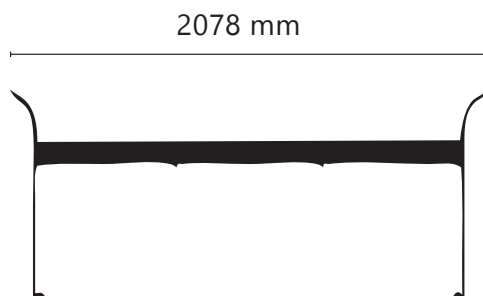

BANQUETTE ESQUIROL

CARACTERISTIQUES:

Acier traité par sablage, métallisation, peinture cuite au four. Structure en acier massif.
Fixation au sol par chevilles inox. Lattes en bois massif, origine certifiée PEFC.
Diverses essences de bois disponibles.

DIMENSIONS:

Longueur: 2078
Assise: 1828 mm
Largeur: 576 mm
Hauteur: 606 mm

OPTION:

Personnalisation par découpe laser.

Autres produits de la gamme: