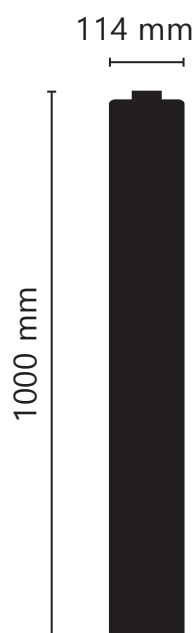

CENDRIER CLASSICO

CARACTERISTIQUES:

Réservoir intérieur: 3L verrouillable avec clé triangle.

Sur platine. Tube acier ep 3.2mm
Traitement de surface: galvanisation et thermolaquage.
Teinte au choix.

Gravure du logo cigarette sur plaque écrase-cigarette ou sérigraphie sur le corps du cendrier.