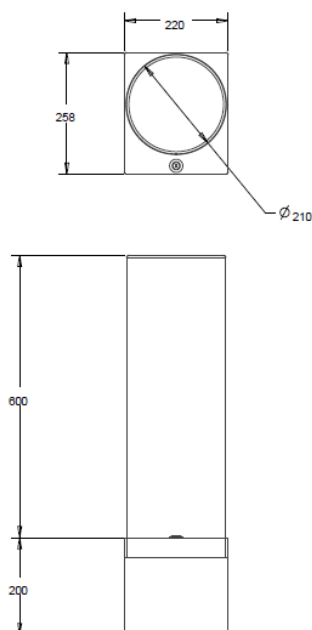

BORNE Ø 210 CLASSICO

CARACTERISTIQUES:

Borne amovible réalisée en acier, traitement de surface complet fourni avec fourreau d'amovibilité, la borne est verrouillable par clé triangle.

Autres produits de la gamme: