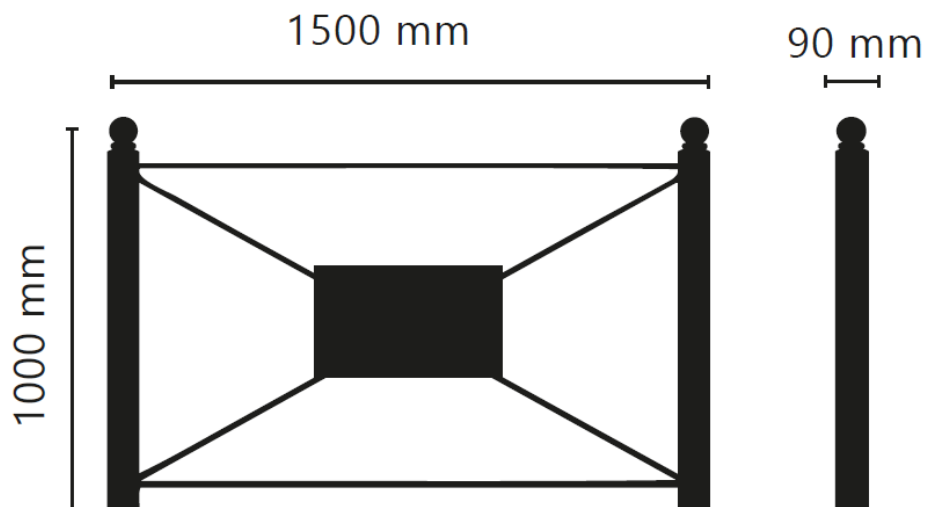

FINITIONS:

Tête boule fonte, fond bombé, fond plat.

OPTION:

Jardinière, panneau personnalisable.

DIMENSIONS:

Longueur : 1500 mm

Hauteur : 1000 mm

Autres produits de la gamme: