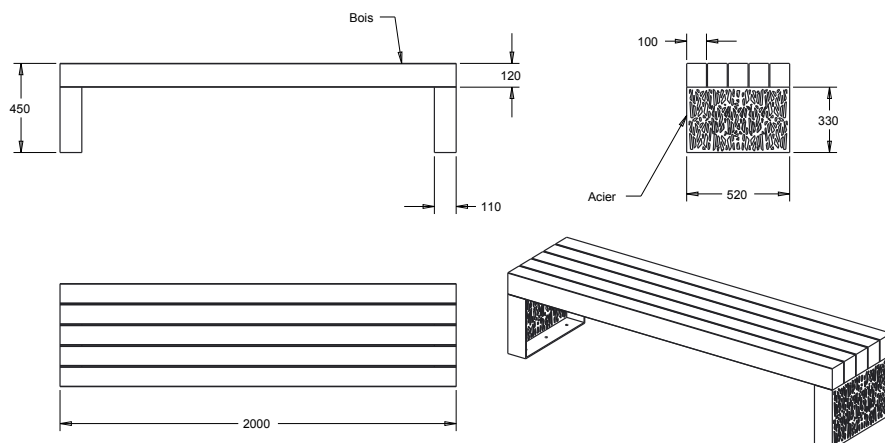

BANQUETTE ALBA

CARACTERISTIQUES:

Banquette Alba composée, de lattes en bois (disponible en bois européen ou exotique) et de piétements en acier avec traitement de surface complet sablage métallisation et thermolaquage, fixation au sol par chevilles.