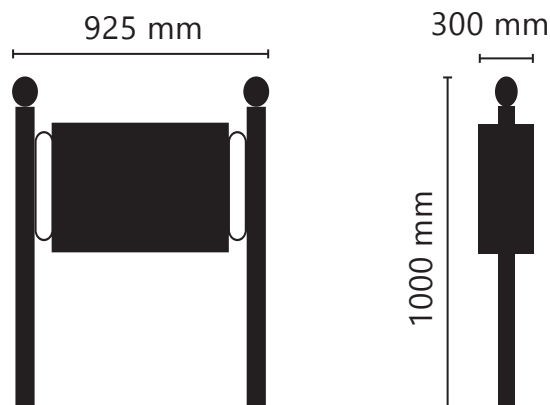

PANIER A FLEURIR CLASSICO

CARACTERISTIQUES:

Acier traité par sablage, traitement anti corrosion et thermolaquage
Scellement traditionnel, sur platines ou fourreau d'amovibilité
Têtes des potelets : plate / bombée aluminium, boule fonte, fond plat / bombé acier
Jardinière oblongue en polyéthylène rotomoulé
Jonctions en acier

RÉFÉRENCES

- . NPF0000001 (à sceller)
- . NPF0000002 (sur platines)
- . NPF0000003 (amovible)

DIMENSIONS

Longueur : 925 mm
Largeur : 300 mm
Hauteur : 1000 mm

Autres produits de la gamme: