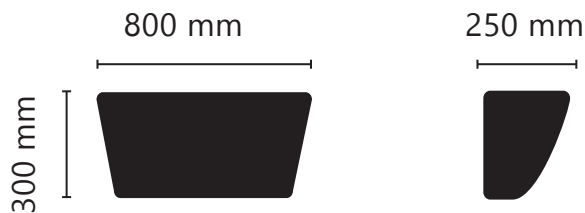

JARDINIÈRE BALCO CLASSICO

CARACTERISTIQUES:

haute densité teinté dans la masse
Traitement antistatique et anti-UV. Pré-équipée d'un géotextile plongeant hydratant. Inserts (diam visserie 8 mm). Fixations standard en acier inoxydable.

RÉFÉRENCES

- . NJA0000005 (terre cuite)
- . NJA0000006 (chocolat)
- . NJA0000007 (vert végétal)
- . NJA0000011 (autre RAL)

DIMENSIONS

Largeur : 250 mm,
Longueur partie haute : 800 mm,
Longueur partie basse : 600 mm, Hauteur : 300 mm, Volume : 20 L, Réserve d'eau : 7 L

OPTIONS

Autres couleurs contretypage du nuancier RAL au choix à partir de 15 unités seulement
Fixations inox standard ou sur mesure.

Autres produits de la gamme: