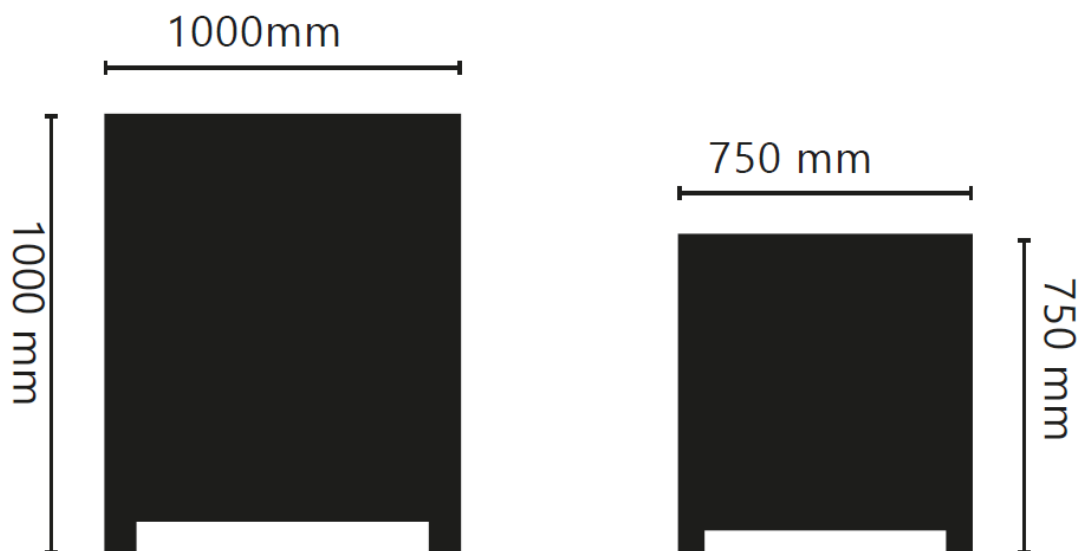

JARDINIÈRE ACIER CLASSICO

CARACTERISTIQUES:

Acier traité par sablage, traitement anti corrosion et thermolaquage.
Livré avec un bac intérieur en acier galvanisé élinguable muni d'une réserve d'eau de 7L environ, cette réserve d'eau peut être utilisé pour le passage de tuyau en cas d'arrosage automatique.
Couleurs sur nuancier RAL au choix.

DIMENSIONS

750 x 750 x 750 mm (150 L)
1000 x 1000 x 1000 mm (650 L)

OPTIONS

Personnalisation par découpe laser.
Pieds réglables en inox.
Bac intérieur galvanisé supplémentaire.

Autres produits de la gamme: