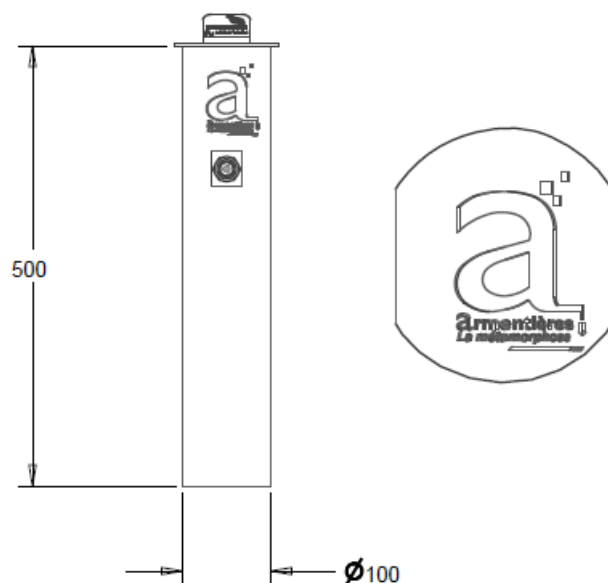

CENDRIER MURAL OU SUR POTELET CLASSICO

CARACTERISTIQUES:

Cendrier mural ou sur potelet, réservoir intérieur 1.5L
verrouillable avec clé triangle.

Système de fixation discret, tube en
acier inox 304L ou en aluminium.

Découpe laser au choix sur le tube du
cendrier

Autres produits de la gamme: