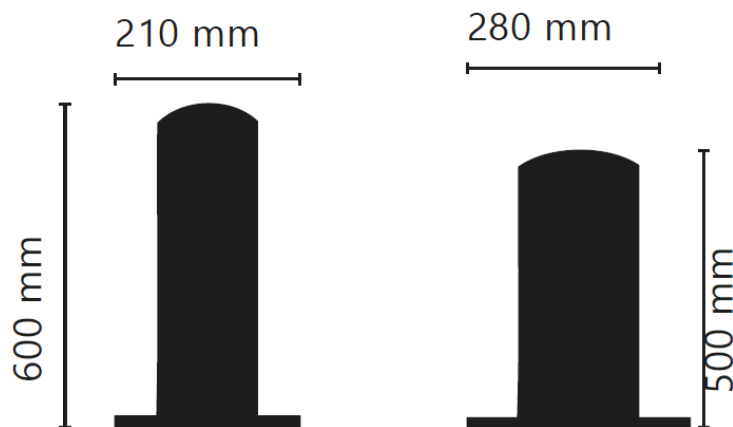

### CARACTERISTIQUES:

Borne et platine carrée. Dessus plat, bords arrondis. Système de fonctionnement auto guidé sans pièce d'usure.

Assistance au remontage par vérin à gaz  
Joint de guidage en PVC haute résistance.  
Fourreau en acier traité anti corrosion.

### DIMENSIONS:

Hauteur : 600 mm  
Diamètre : 210 mm

Autres produits de la gamme: